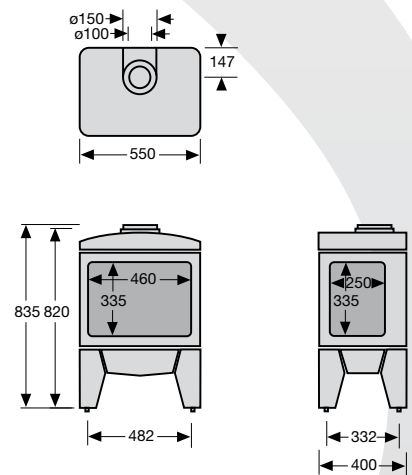

Technical Specs

				Bright	Triple	Jelling
Algemeen	In general	Allgemein	Général			
Ingebracht vermogen	Heat input (kW)	Nennwärmebelastung (kW)	Puissance apportée (kW)	8,7	9,7	6,3
Vermogen	Heat output (kW)	Nennwärmeleistung (kW)	Puissance (kW)	6,1	6,8	4,4
Set	Set	Set	Set			
Houtblokken	Logs	Holzscheite	Jeu de bois	•		•
Kiezels	Pebbles	Kiesel	Galet de carrare	•	•	
Sprokkelhout	Twigs	Zweige	Jeu de fagot	•		
Combinatie houtblokken en sprokkelhout	Combination of logs en twigs	Kombination aus Holzscheiten und Zweigen	Combination de jeu de bois et de fagot		•	
Gassoort	Type of Gas	Gassorten	Type du gaz			
Aardgas	Natural gas	Erdgas	Gaz naturel	•	•	•
Propaan	LPG	Propangas	Gaz propane	•	•	•
Verbrandingskamer	Burning chamber	Verbrennungskammer	Chambre de combustion			
Staal	Steel	Stahl	Acier	•	•	•
Achterwand vlak	Flat interior	Rückwand Flach	Plaque de fond		•	
Achterwand lamel	Lamel interior	Rückwand Lamellen	Plaque de fond au lamel		•	•
Optioneel	Optional	Option	En option			
Vloerplaat	Floor plate	Bodenplatte	Plaque de base		•	
Boezemijzer voor inbouw	Lintle	Winkeleisen für den Einbau	Support d'habillage pour encastrer		•	
Kleur	Colour	Farbe	Couleur			
Zwart	Black	Schwarz	Noir			•