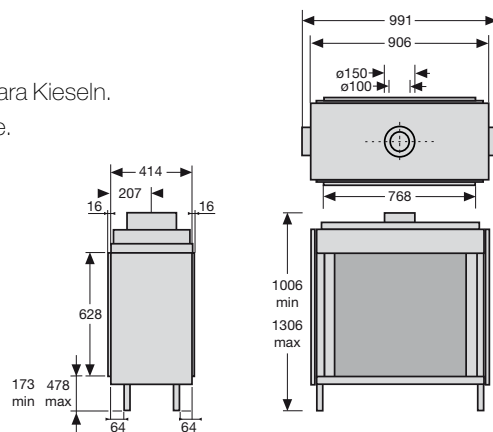

Bright

Strakke gas inbouw doorkijkhaard met houtset, sprokkelhout of carrara kiezel.

Frameless gas see-through fire with log set, twigs or carrara pebbles.

Zweiseitig verglaste Gaskamineinsatz, wahlweise mit Holzscheiten, Zweigen oder Carrara Kieseln.

Foyer transparent encastrable livrable avec jeu de bois, jeu de fagot ou galets de carrare.