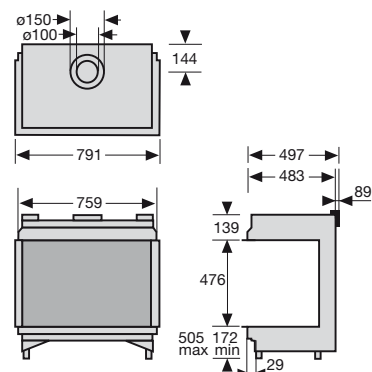

Triple

Minimalistische 3-zijdige gashaard met een combinatieset van houtstammen en sprokkelhout of carrara kiezel.

Stylish 3-side gasfire with a combination of logs and twigs or carrara pebbles.

Minimalistischer dreiseitiger Gaskamin mit einem Holzset aus Scheiten und Zweigen oder wahlweise mit Carrara Kieseln.

Foyer encastrable trois face, livrable avec jeu de bois et de fagot ou avec des galets de carrare.